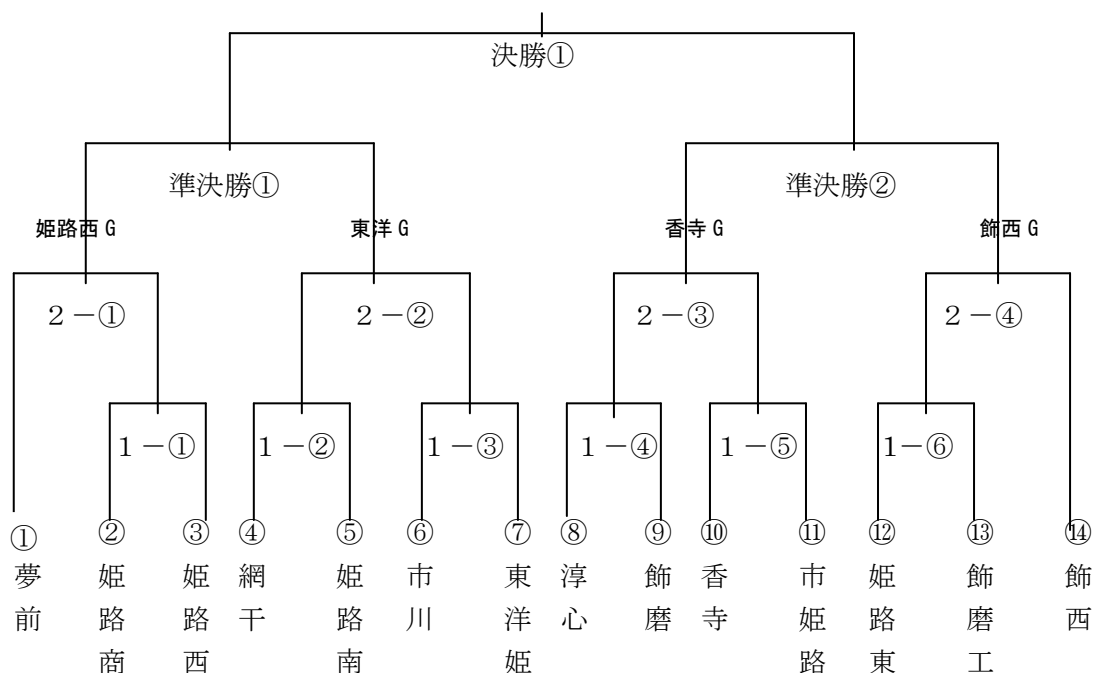

◎大会対戦表（14チーム）

2 大会日程について

〔大会1日目〕会場①「東洋大姫路高校グラウンド」

8:30 開会式

9:00 第1試合 1-② 網干 — 姫路南

10:45 第2試合 1-③ 市川 — 東洋姫

13:30 第3試合 2-②

会場②「香寺高校グラウンド」

11:30 第2試合 2-① 夢前 —

〔大会2日目〕会場①「東洋大姫路高校グラウンド」

9:00 第1試合 準決勝①

10:30 第2試合 準決勝②

13:00 第3試合 決勝